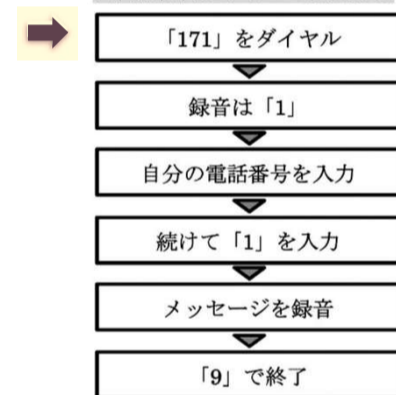

会衆への連絡

- **電話回線やインターネット回線が使用できる場合**
  - ・グループ監督（もしくは会衆の他の長老）へ連絡する（電話、メール、グループLINEなど）
    長老に繋がらなければ kinkyu.sachigaoka@gmail.com に「名前」「場所」「状況」を送信する
- **電話回線やインターネット回線が使用できない場合**
  - ・災害用伝言ダイヤル※（171）を利用する
    ※地震の場合、震度6弱以上でサービス開始。個人の携帯などが使用できない場合は、公衆電話や避難所に設置される電話から使用可能

災害用伝言ダイヤルの使用方法